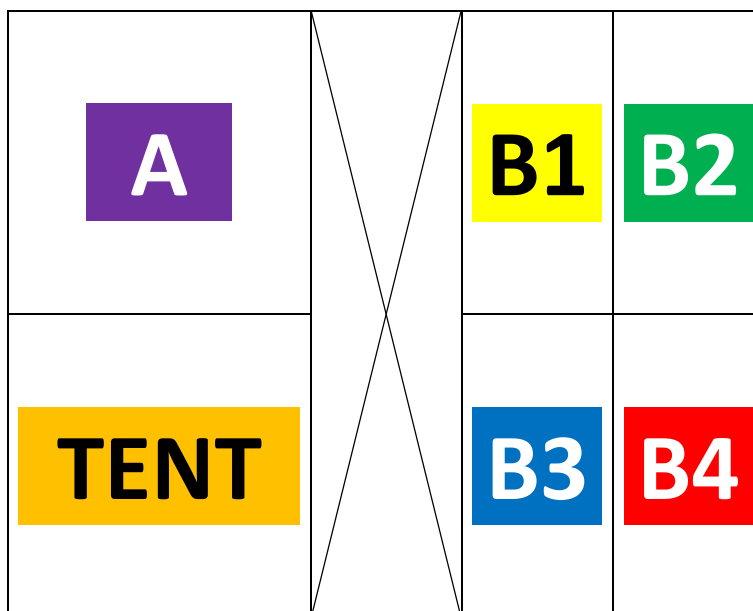

SCHEMA AFSLUITDAG SEIZOEN 2016/2017 - ZATERDAG 27 MEI 2017

UUR	PLOEG	VELD	KLEEDKAMER KINDEREN / OUDERS
11u00	DEBUTANTJES	A	6
13u00	U6 / MAMA'S U6	B1	1 / 2
	U7A / MAMA'S U7A	B3	4 / 2
	U7B / MAMA'S U7B	B4	4 / 2
	U8 / MAMA'S U8	B2	1 / 2
13u30	U9 / MAMA'S U9	B1	1 / 2
	U10A / PAPA'S U10A	B3	3 / 6
	U10B / PAPA'S U10B	B4	3 / 6
	U13 / PAPA'S U13	B2	1 / 5
14u15	U11A / PAPA'S U11A	B1	4 / 5
	U11B / PAPA'S U11B	B2	3 / 5
15u00	U15A / PAPA'S U15A	B1 / B2	1 / 2
	U15B / PAPA'S U15B	B3 / B4	3 / 2
16u00	U21 / GEW. RESERVEN / VETERANEN	B	4 / 5 / 6

Het hoofdveld (veld B) is in 4 gedeeld. Gelieve de breedte van de speelveldjes aan te houden, voor de lengte kan je 1 doel verplaatsen (doelen tegen de middellijn staan vast).

START VAN DE BBQ IS VOORZIEN OM 16u30. VEEL PLEZIER!!!!